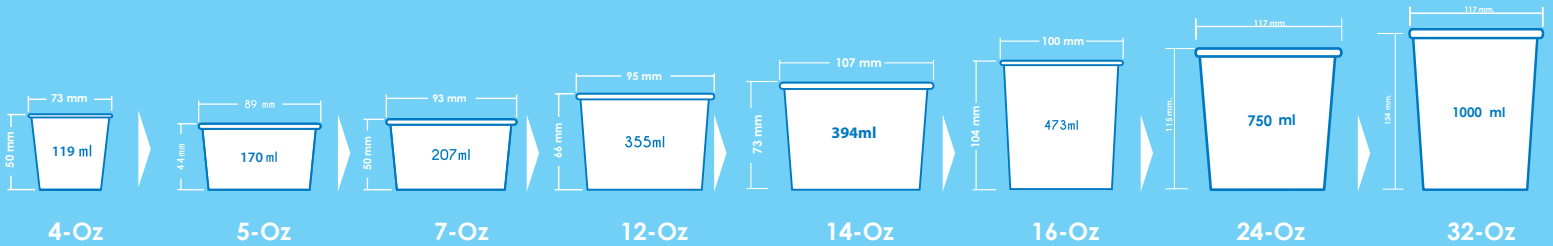

Contenedores para Postres y Helados

Material: Polyboard y BioNatura

Capacidades: 4, 5, 7, 12, 14, 16, 24 y 32 oz

Beneficio: Sostenibles y reciclables, reducen el impacto ambiental

Impresión: Personalización Flexográfica y Litográfica de alta calidad

4-Oz

5-Oz

7-Oz

12-Oz

14-Oz

16-Oz

24-Oz

32-Oz