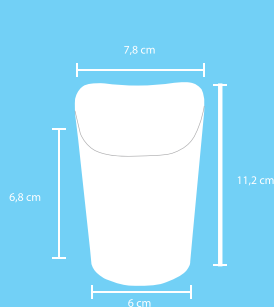

Vaso Papa

Material: Polyboard y BioNatura

Usos: Envase diseñado para transportar y servir papas fritas u otros aperitivos de manera práctica y cómoda. Ideal para negocios de comida rápida, cafeterías y eventos.

Impresión: Personalización Flexográfica y digital de alta calidad

Beneficios: Diseño ergonómico que brinda comodidad Sostenible y reciclable, contribuye a reducir el impacto ambiental Facilita el transporte de múltiples alimentos.

9-Oz

16-Oz