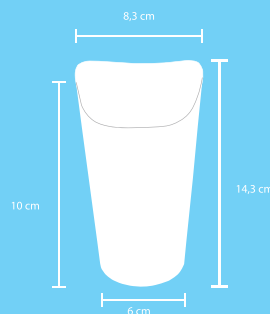

Vaso Papa

Material: Polyboard y BioNatura

Usos: Envase diseñado para transportar y servir papas fritas u otros aperitivos de manera práctica y cómoda. Ideal para negocios de comida rápida, cafeterías y eventos.

Impresión: Personalización Flexográfica y digital de alta calidad

Beneficios: Diseño ergonómico que brinda comodidad Sostenible y reciclable, contribuye a reducir el impacto ambiental Facilita el transporte de múltiples alimentos.

9-Oz

16-Oz