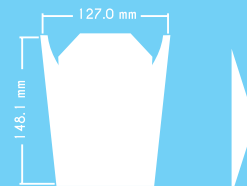

Cajas Chinas

Material: Polyboard y BioNatura

Capacidades: 9, 16 y 25 oz

Beneficio: Sostenibles y reciclables, reducen el impacto ambiental

Impresión: Personalización Flexográfica y Litográfica de alta calidad

9-Oz

16-Oz

25-Oz

9Oz.

16Oz.

25Oz.